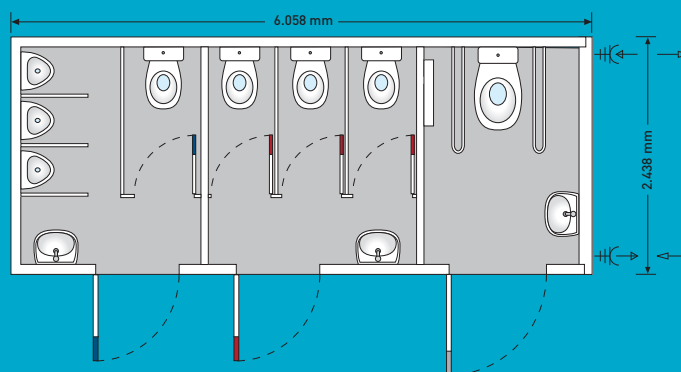

Nimm zwei? Nimm einen!

Technische Daten

- Länge: 6.058 mm
- Breite: 2.438 mm
- Höhe: 2.850 mm
- Strom: 400 V / 32 A
- Frischwasser:
3/4" GEKA-Kupplung
- Abwasser:
HT-Rohr NW 100

Ausstattung

- Cap:
- 1 Toilette, behindertengerecht
 - Notklingel
 - 1 Waschbecken
 - 1 Heizung 2 kW
 - Wickeltisch
- Damen:
- 3 Toiletten
 - 1 Waschbecken
 - 1 Heizung 2 kW
- Herren:
- 1 Toilette
 - 3 Urinale
 - 1 Waschbecken
 - 1 Heizung 2 kW

Beispiel – konkrete Ausstattung im individuellen Angebot. Technische Änderungen vorbehalten.

100% Vorteile.

Wer auch immer auf Ihrem Event Ihr Gast sein mag, mit diesem Multitalent decken Sie eine breite Zielgruppe ab. Der Basic Line WC-Container D/H/Cap bietet mit der Rampe Rollstuhlfahrern und Müttern mit Kinderwagen einen bequemen Zugang. Die Rampe können Sie auch verwenden, wenn Sie einen Wassertank unter dem Container einsetzen möchten.